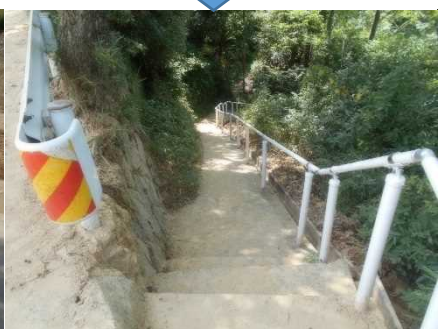

## 頑張ろう久保中 負けるな尾道!!!

この度の記録的豪雨により被災された皆様には心よりお見舞いを申し上げます。日本南西部各地を襲った豪雨の影響で尾道市も断水・土砂崩れ・通行止めなどの被害が出ましたが、復旧に向けて進んでいます。通学路も土砂で覆われ、現在復旧が進み通学が可能となりました。特に防地口方面から上がってくる坂道は2箇所土砂崩れで通行が困難な状況がありましたが、土砂も撤去されました。多くの方々の力により通常通り通学することができます。

道路が復旧しました。

お好み焼きパルの下 (通行可)

バイパスに向かう階段 (通行可)

鳥の風呂バス停前 (通行可)

7月17日(火)復旧した道路を歩いて生徒が元気よく登校しました。通ってきた道も土砂が流れ通行困難な状況でしたが、多くの方々の支援があって学校の登校が可能となりました。PTAの方も登校指導に加わっていただきました。復旧に関わった方々や普段、普通に生活を送れること等に感謝して、毎日の学校生活が充実したものになるよう全員で頑張っていきましょう。