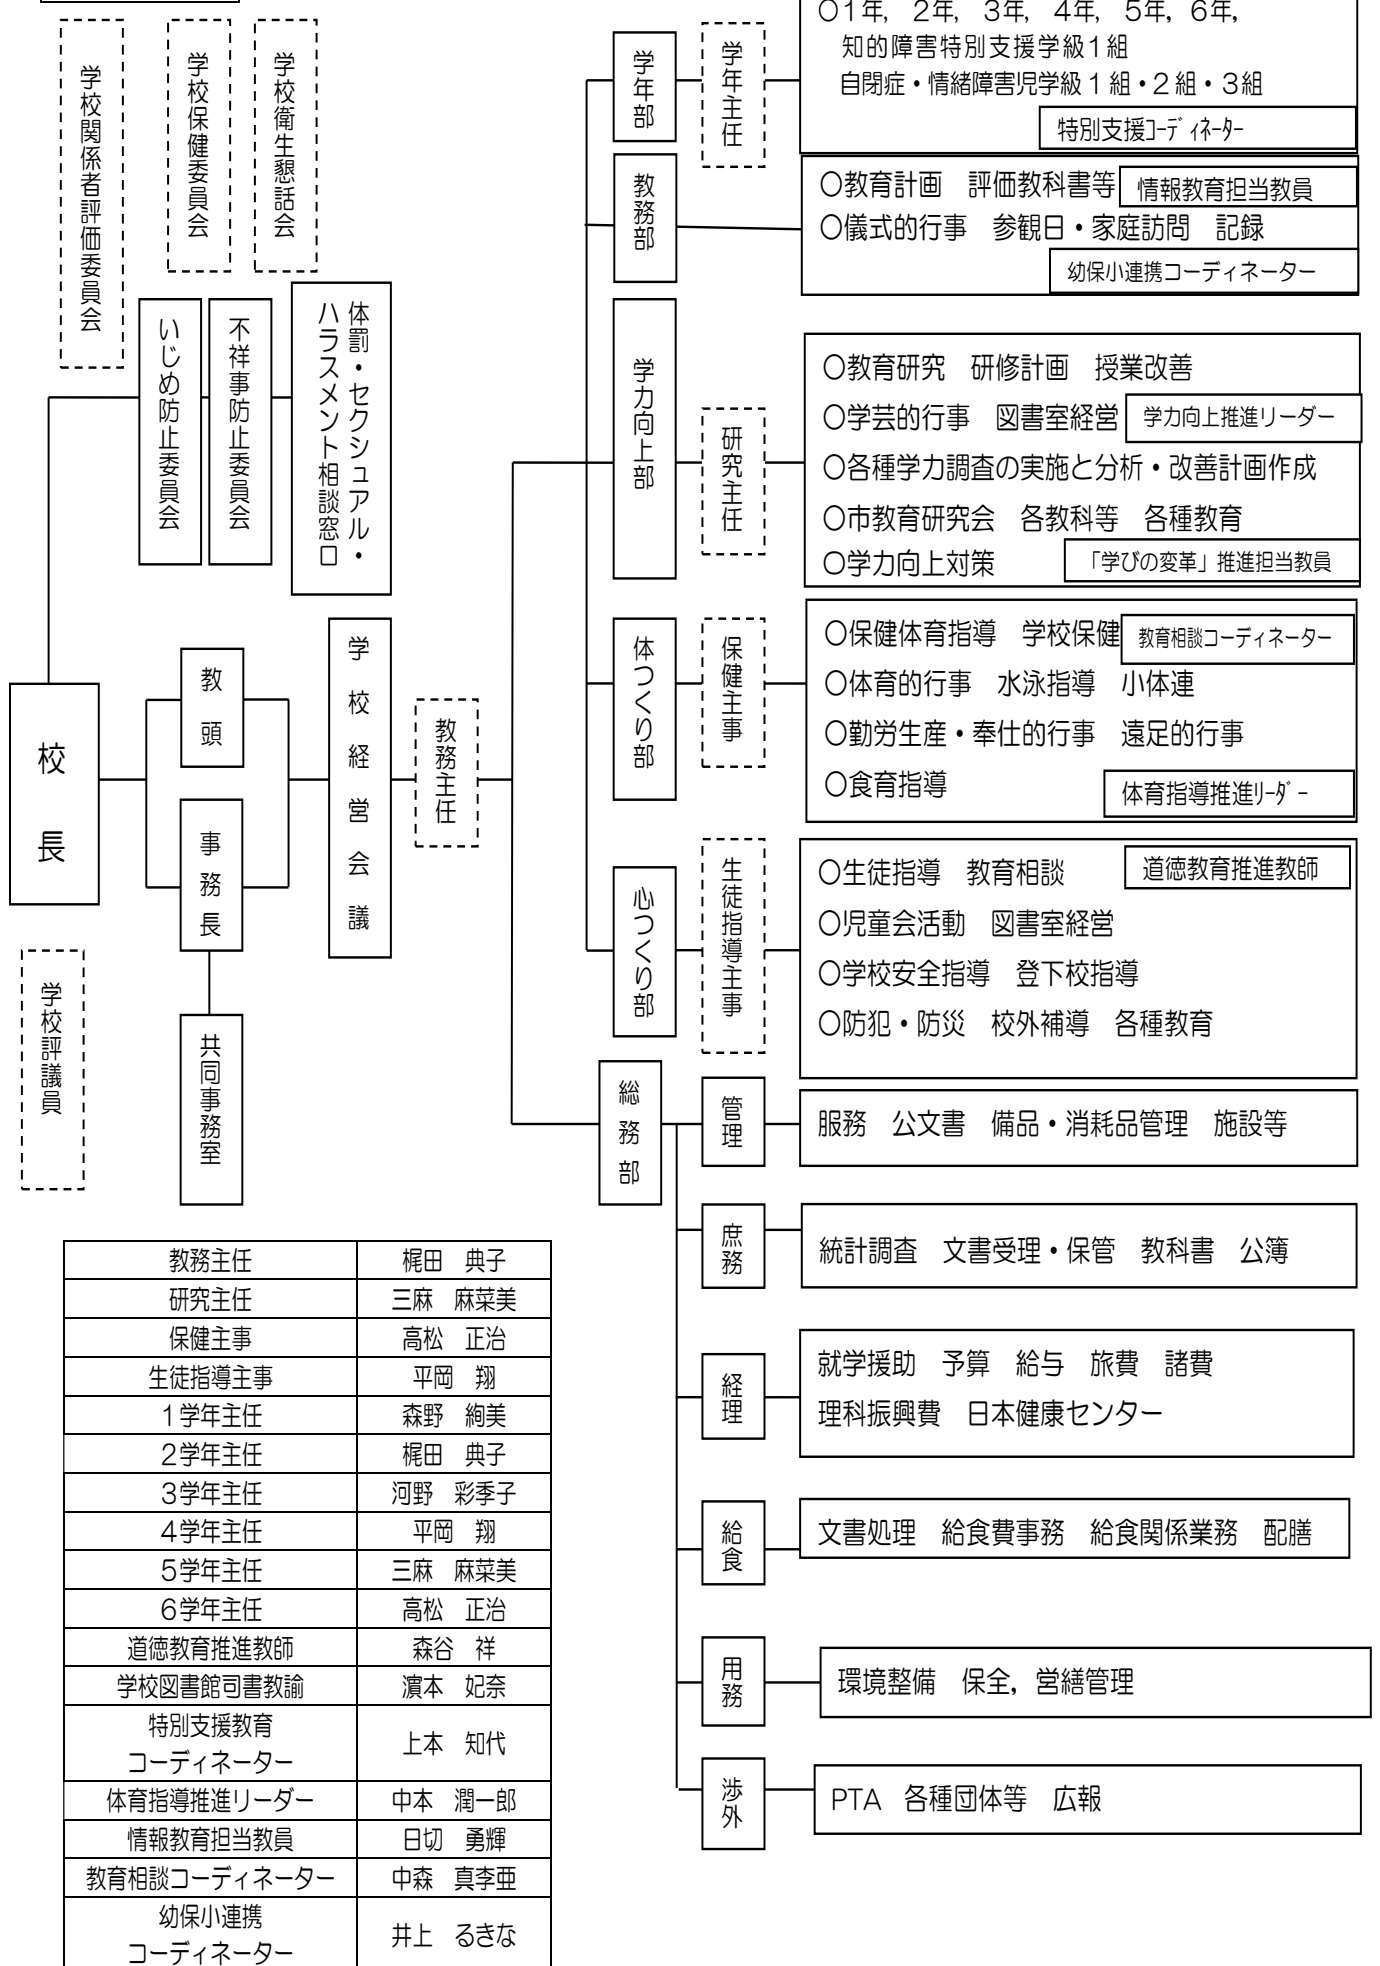

学校運営組織図

教務主任	梶田 典子
研究主任	三麻 麻菜美
保健主事	高松 正治
生徒指導主事	平岡 翔
1学年主任	森野 絢美
2学年主任	梶田 典子
3学年主任	河野 彩季子
4学年主任	平岡 翔
5学年主任	三麻 麻菜美
6学年主任	高松 正治
道徳教育推進教師	森谷 祥
学校図書館司書教諭	濱本 妃奈
特別支援教育 コーディネーター	上本 知代
体育指導推進リーダー	中本 潤一郎
情報教育担当教員	日切 勇輝
教育相談コーディネーター	中森 真李亜
幼保小連携 コーディネーター	井上 るきな