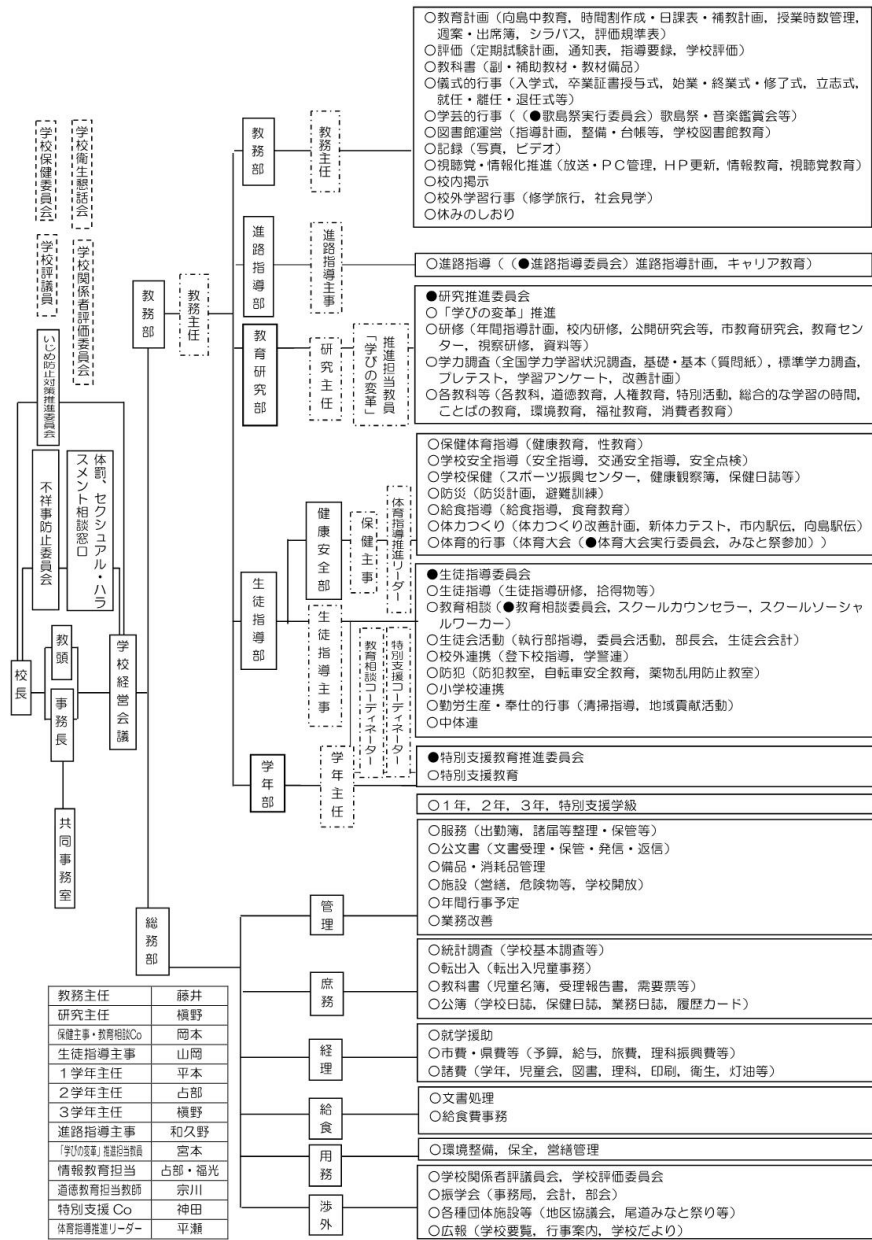

○ 校務分掌組織図

○ 教職員一覧

職名	氏名	主任等	教科	学級担任等	部担当・その他
校長	本安 公範				
教頭	木谷 淳				
(兼)事務長	福田佳善子				(向島中央小学校)
教諭	藤井 晃子	教務主任	国語		バスケットボール(女子) 地域貢献部
	戸田 康之		国語	2年副担任	バスケットボール(男子) 地域貢献部
	占部 大輔	2学年主任・ICT担当	社会	2年2組担任	ソフトテニス部(男子) 駅伝部・地域貢献部
	宗川 稜	道徳推進教師・時間割担当	社会	3年副担任	卓球部(男子) 地域貢献部
	宮本 幸大	「学びの変革」推進担当教員	数学	1年1組担任	陸上競技部 地域貢献部
	太田 貴彬		数学	3年2組担任	野球部 駅伝部・地域貢献部
	桑原 直子	時間割担当・生徒会	理科	2年副担任	点字部 地域貢献部
	福光 一生	ICT担当・生徒会	理科	1年2組担任	卓球部(女子) 地域貢献部
	峯松 知洋		理科	自閉症・情緒障害 特別支援学級	バスケットボール(女子) 地域貢献部
	平本 汐里	1学年主任	音楽	1年3組担任	吹奏楽部 地域貢献部
	神田 由美	特別支援教育コーディネーター	美術	知的障害 特別支援学級	技・美術工芸部 地域貢献部
	山岡 歩未	生徒指導主事	保体		軟式野球部 駅伝部・地域貢献部
	横野 太洋	研究主任・3学年主任	保体	3年1組担任	サッカー部 駅伝部・地域貢献部
	平瀬真奈美	体育指導推進リーダー 中体連理事	保体	2年1組担任	バレーボール部(女子) 駅伝部・地域貢献部
	小村 由朗	臨時採用	保体	自閉症・情緒障害 特別支援学級	バスケットボール(女子) 地域貢献部
	高橋 芳子	百島中学校より兼務	家庭		
和久野 沙莉	進路指導主事・生徒会	英語	3年3組担任	ソフトテニス部(女子) 地域貢献部	
宗藤 未来	初任者	英語	1年副担任	バレーボール部(男子) 地域貢献部	
拠点校指導教員	沖 由紀	拠点校指導教員(本務校:重井中)			
養護教諭	岡本 智子	保健主事 教育相談コーディネーター		地域貢献部	
事務主幹	向井 千恵				
技術員	王野 直樹				
非常勤講師	松田 佳之		技術		
特別支援教育支援員	藤井 香				
スクールカウンセラー	廣瀬 清美				
SSS	内藤 和美				
SSW	藤井 千晶				

学校医・学校薬剤師 大田垣博文 黒瀬寿康 小坂史郎 野島昭徳 稗田雄三
学校評議員 金川美咲 中川祥一 岡野吉枝
学校関係者評価委員 半田真悟 濱原真澄 森山範雄

○ 主な年間行事計画

4月	就任式 始業式 入学式 全国学力・学習状況調査 授業参観 振学会総会	10月	授業公開 中間試験 市内駅伝 音楽コンクール 歌島祭 尾道市秋季総体
5月	中間試験 尾道市春季総体 生徒総会 南部地区春季総体	11月	合同防災訓練 道徳授業参観 3年進路懇談 期末試験
6月	体育大会 期末試験	12月	修学旅行 生徒会役員選挙 期末懇談会 終業式
7月	期末懇談会 県選手権大会 終業式 尾道市夏季総体	1月	始業式 3年学年末試験
8月	職場体験	2月	1・2年学年末試験
9月	始業式	3月	卒業証書授与式 立志式 修了式 離任式 退任式