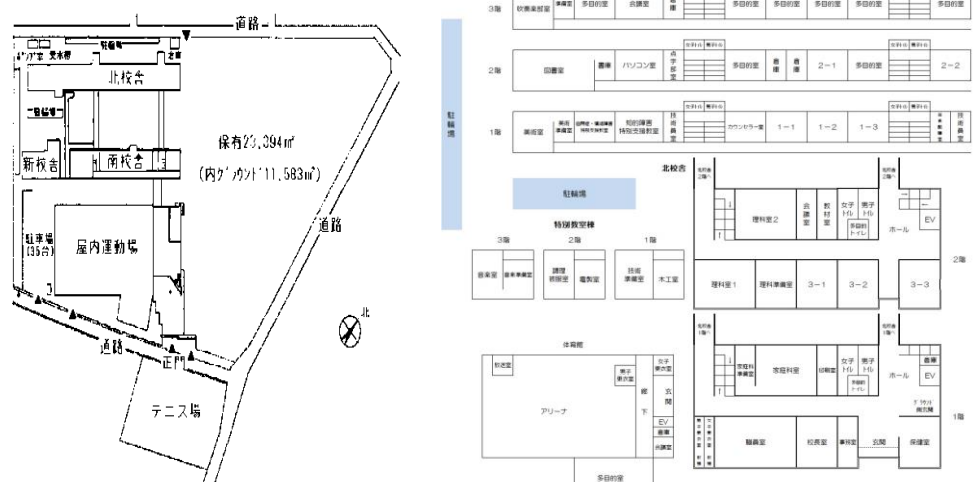

○ 校舎配置図

令和5年度

学校要覧

校訓 強く 正しく 明るく 役立つ人に

学校教育目標

可能性への挑戦

～ これからの社会に必要とされる資質・能力の育成を目指して ～

尾道市立向島中学校