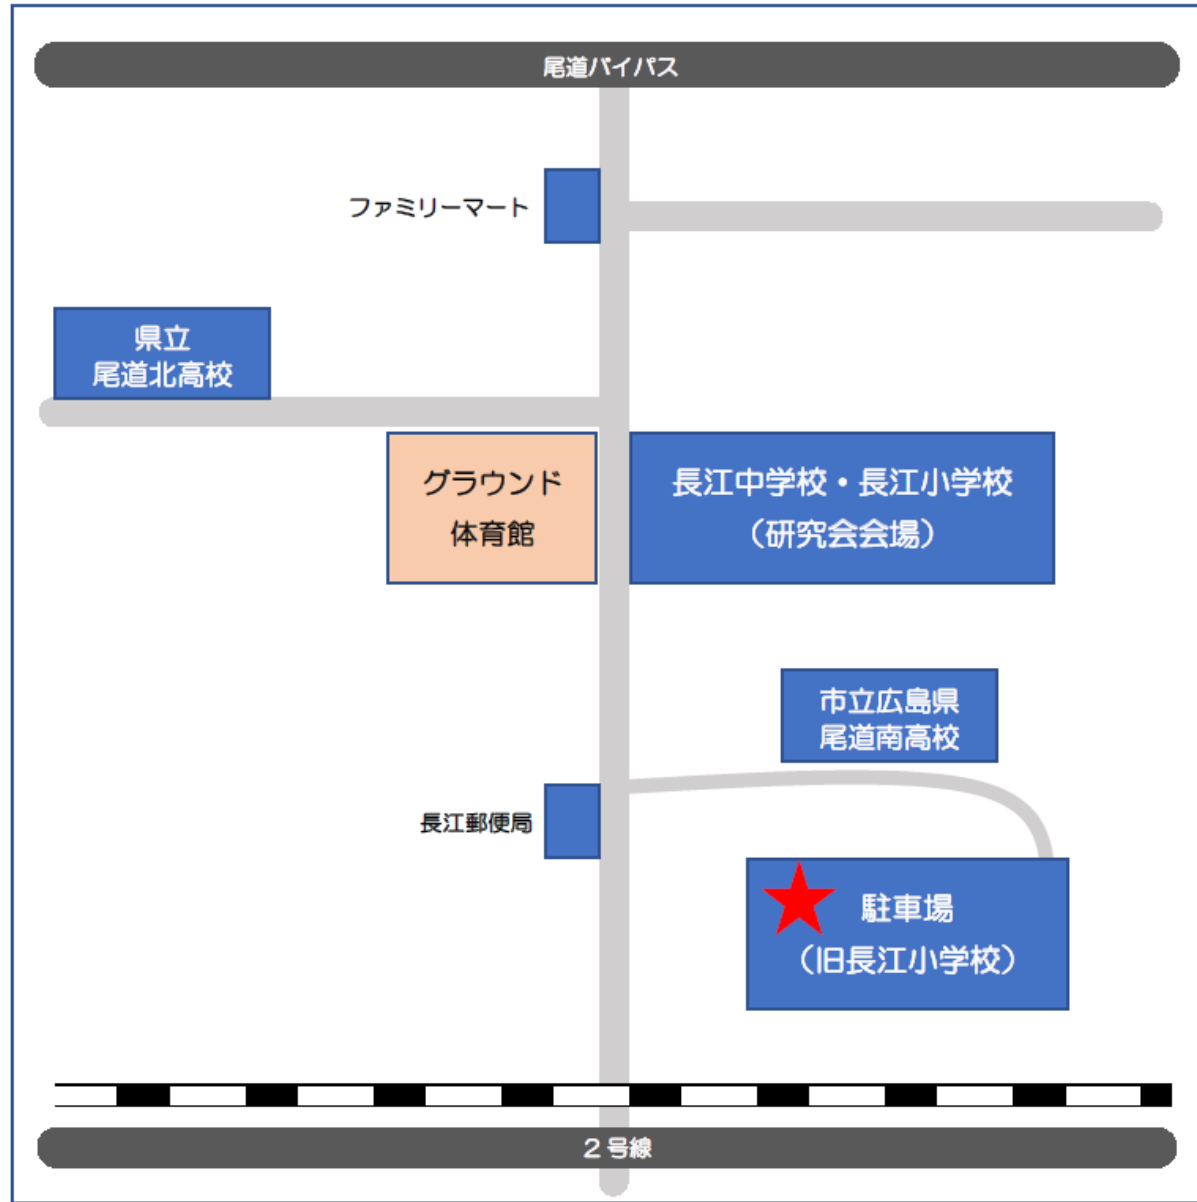

9 参加申し込み

- ◆× 切 令和5年11月2日（木）までにお申し込みください。
- ◆申し込み方法（①Google フォーム、②Eメールどちらかで申し込みください）

①次のQRコードより

Google フォームを使って申し込みください。

②下記メールアドレスから、必要事項を記入し申し込みください。

〒722-0046 広島県尾道市長江三丁目10番4号

尾道市立長江小学校 教務主任 秋山 和哉

Eメールアドレス：nagae-e@onomichi.ed.jp

【申込時の項目】

- 参加者名と職名
- 所属名
- 参観予定の学年（複数可）
- 参加希望分科会
- メールアドレス
- 来校手段
（小1年/小3年/小4年/小5年/小6年/中1年/中2年/中3年 のいずれか）

☆駐車場は旧長江小学校となっております。(尾道市長江二丁目8番12号)
旧長江小学校から長江小学校・長江中学校までは徒歩15分ほどかかります。