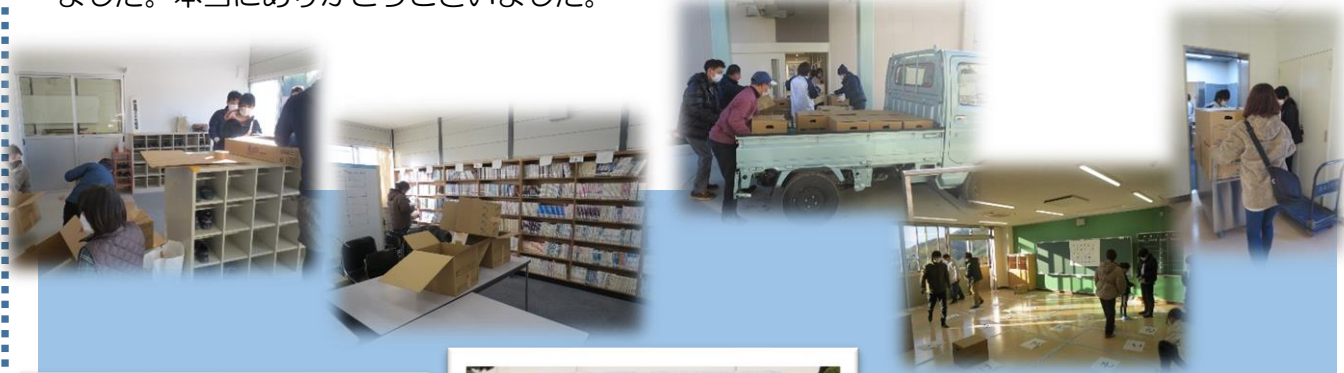

図書室引っ越し ありがとうございます

1月の終わりに新校舎が完成し、いよいよ新校舎が使用できることになりました。新校舎完成に伴い、まず最初の引っ越しが図書室でした。

段ボール 200箱に本を詰めて、軽トラック・エレベーターを使って引っ越しをしました。各担当の皆さんの動きの速さと連携プレーで、図書室の本があっという間に移動できました。

休日の寒い早朝から、たくさんの保護者の方や子供たちにも協力頂き、無事終了することができました。本当にありがとうございました。