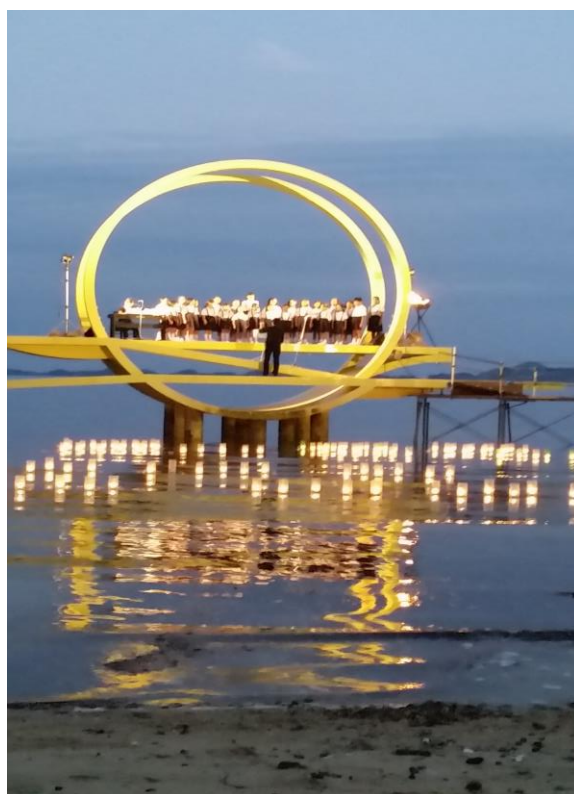

瀬戸田小学校行事のページ（平成27年度）

グランツール瀬戸田 リボン贈呈式 4月18日

参観日 4月23日

春の遠足 5月1日

ええじゃん 5月3日

運動会 5月24日

ふれあい参観日 6月21日

サンセットビーチ海開き（綱引き大会） 7月5日

NHK 音楽コンクール (合唱クラブ) 8月11日

観月会 9月26日

授業公開 10月2日

アウトリーチ (NHK 交響楽団 金管五重奏) 10月9日

尾道市音楽コンクール 10月23日

音楽発表会 11月21日

マラソン大会 12月2日

交通マナー教室 1月27日