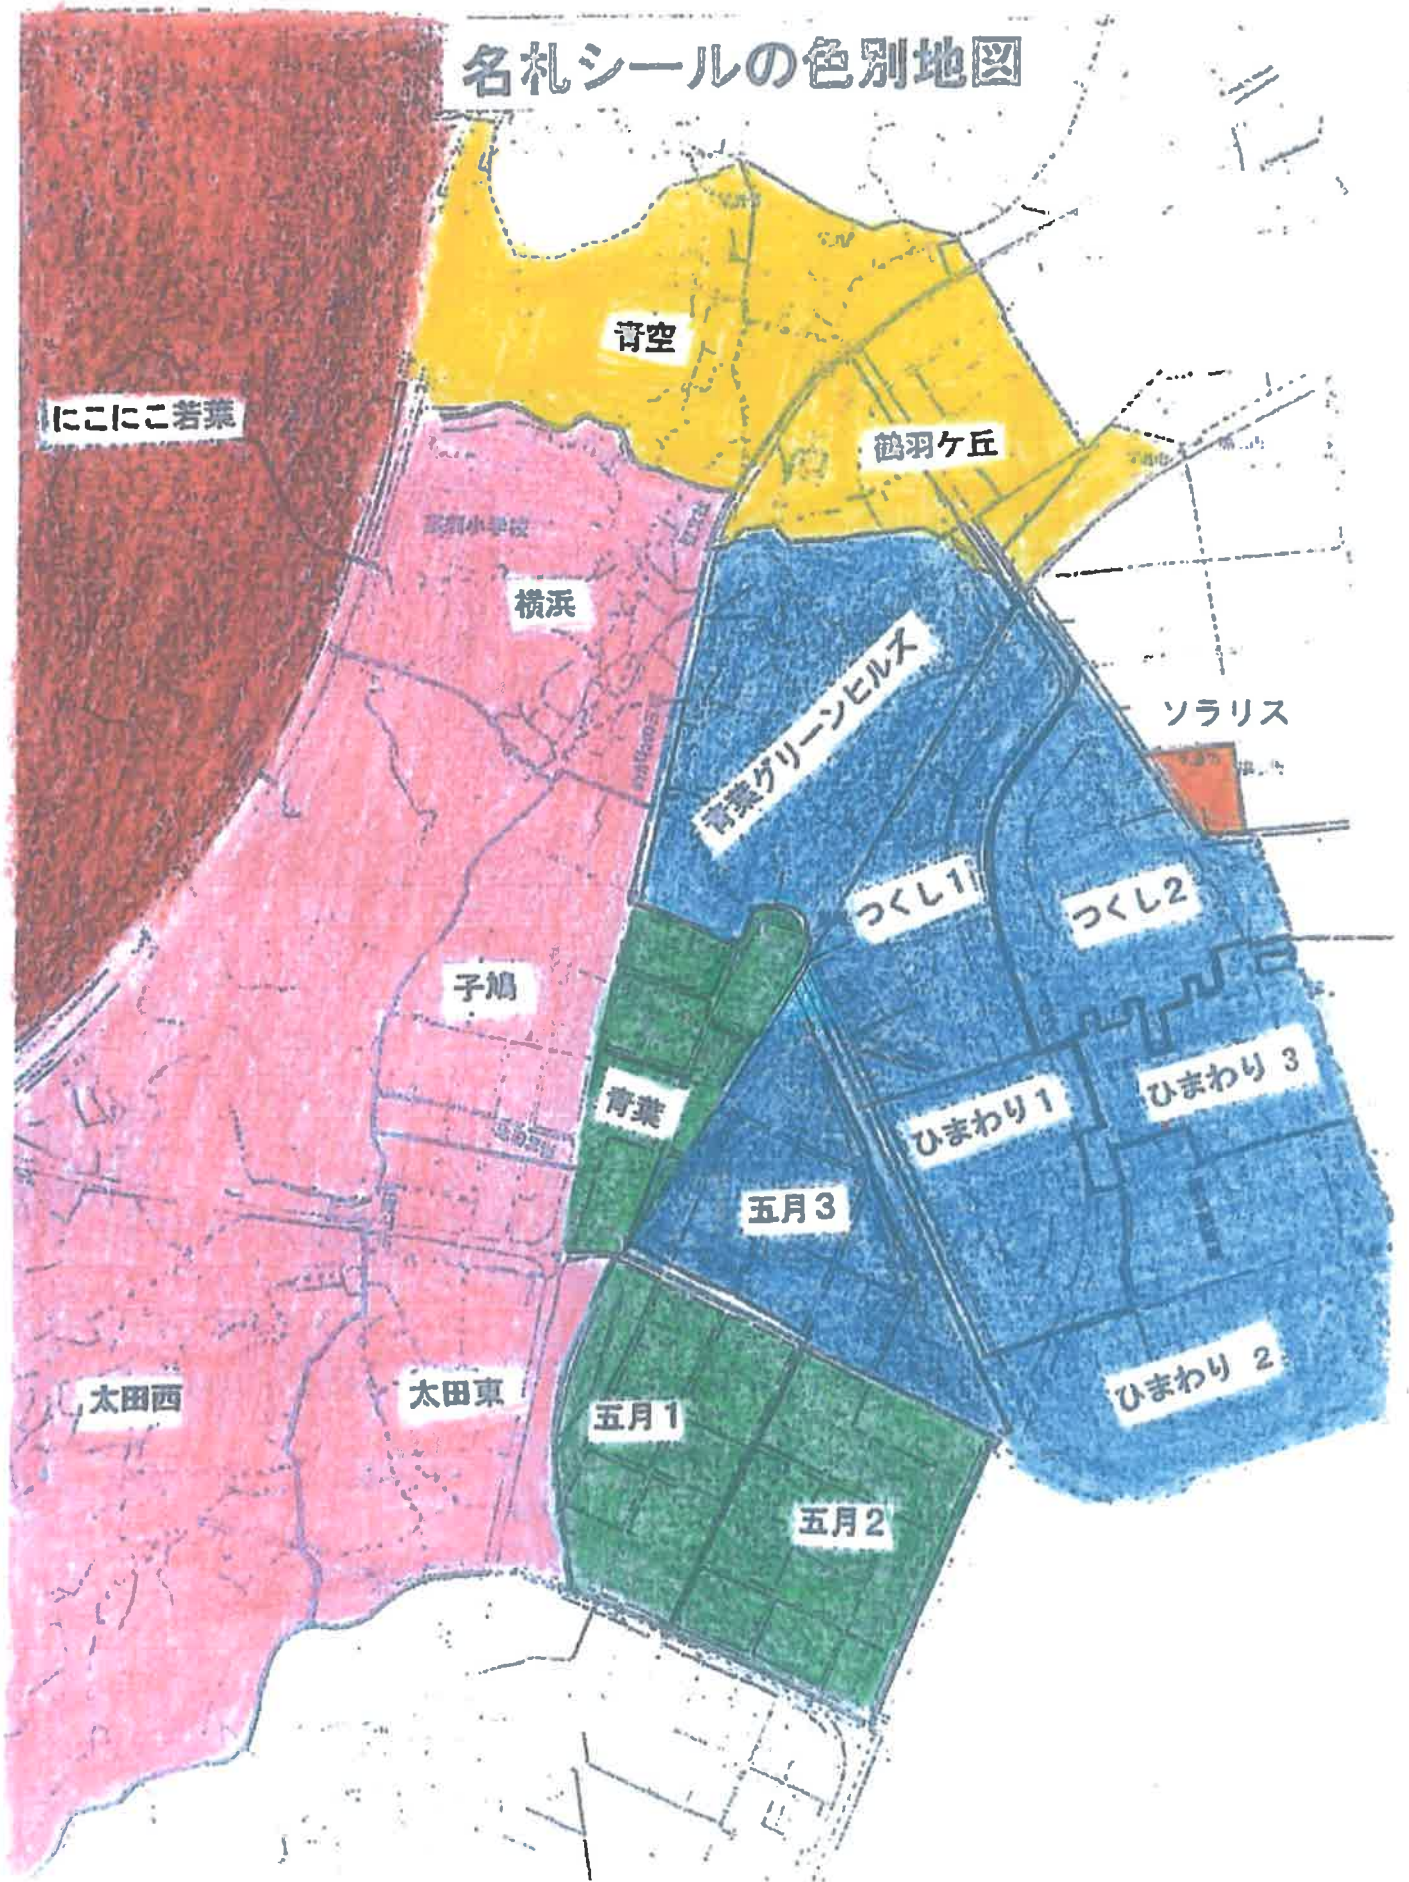

# 名札シールの色別地図

陸奥国白河郡白河町